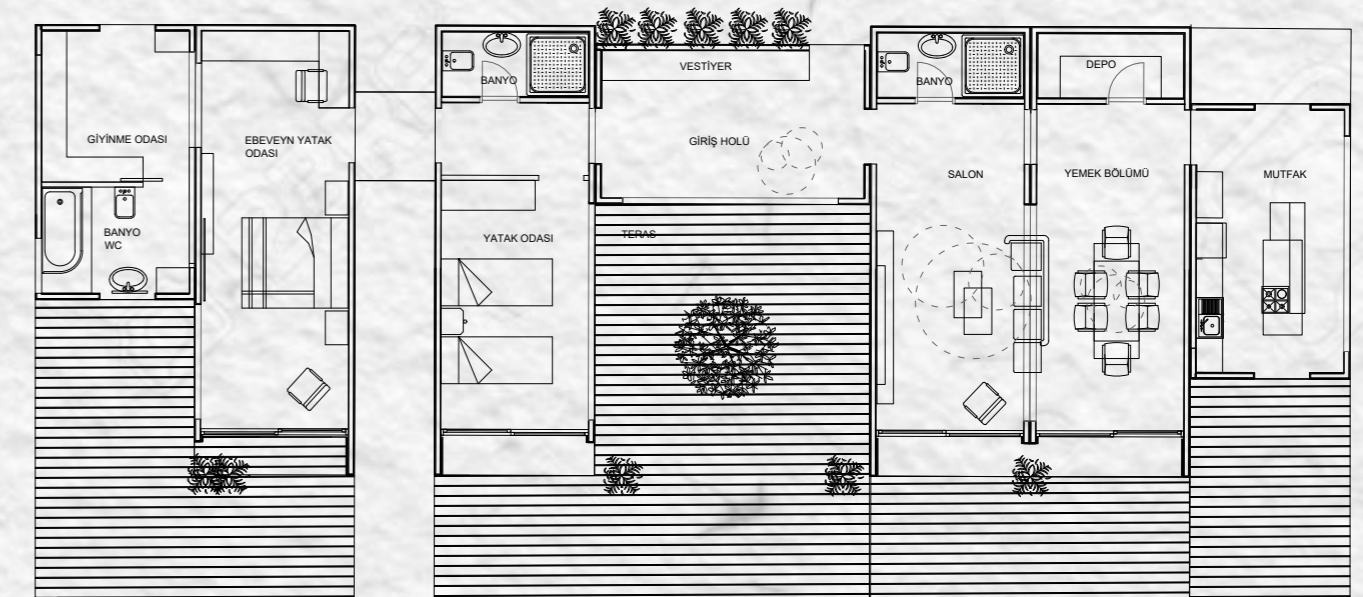

M O D P R I V A T E

TIP 1

72 m2 kapalı alan
30 m2 deck alanı

TIP 2

90 m2 kapalı alan
75 m2 deck alanı

TIP 3

125 m2 kapalı alan
85 m2 deck alanı

TIP 4

170 m2 kapalı alan
110 m2 deck alanı

MODÜLER AİLESİ

TEKNİK ÖZELLİKLER

Ağır Çelik Şase

Tüm Yüzeylerde Mineral Yün İzolasyon

Tüm Yüzeylerde Tyvek Nefes Alan Su Yalıtım Kaplaması

Kısmi Kompozit Dış Cephe Kaplaması